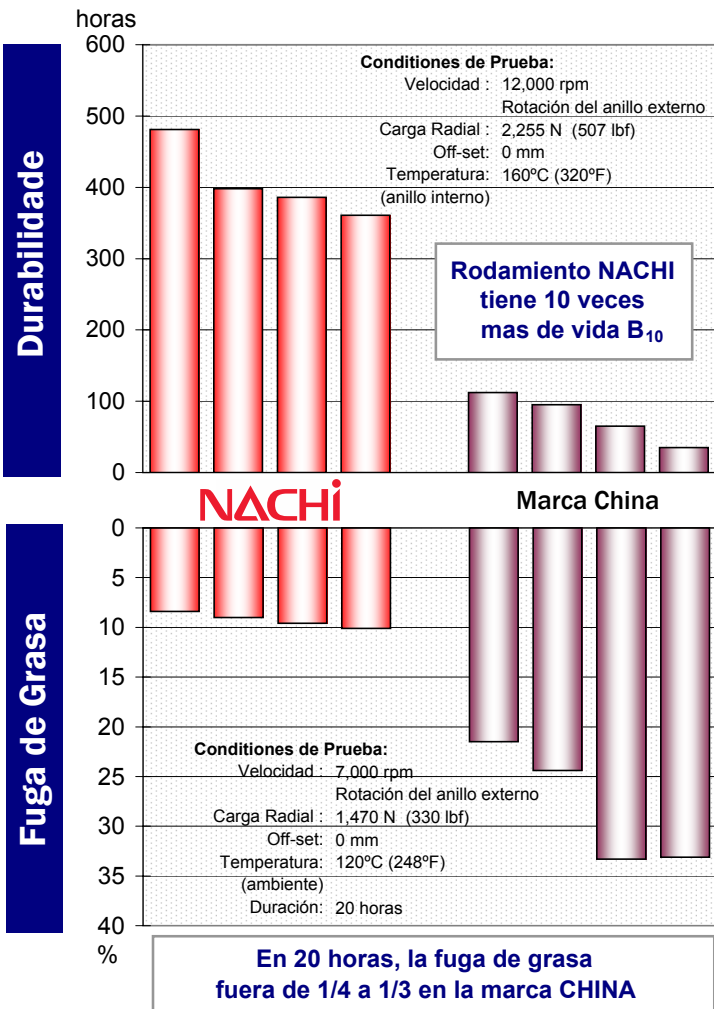

Mezclado Especial de Aceite, Espesante y Aditivos

Durabilidad en Alta Temperatura

Giro Suave y Bajo Nivel de Ruído

Información Técnica

Resultado de Teste Comparativo

NACHI vs. Marca China en Texas (E.U.A.)

Rodamiento Pruebado : 30BG05S5G-2DS (Φ30 x Φ55 x 23 mm)

Nota: Rodamiento Marca CHINA

- Los sellos giran con o anillo interno na ranura de sello mismo antes de testar
- E usado grasa de aceite convencional
- Fuga excesiva de grasa que puede cuasar problema de embrague fuera observado en la polia de teste